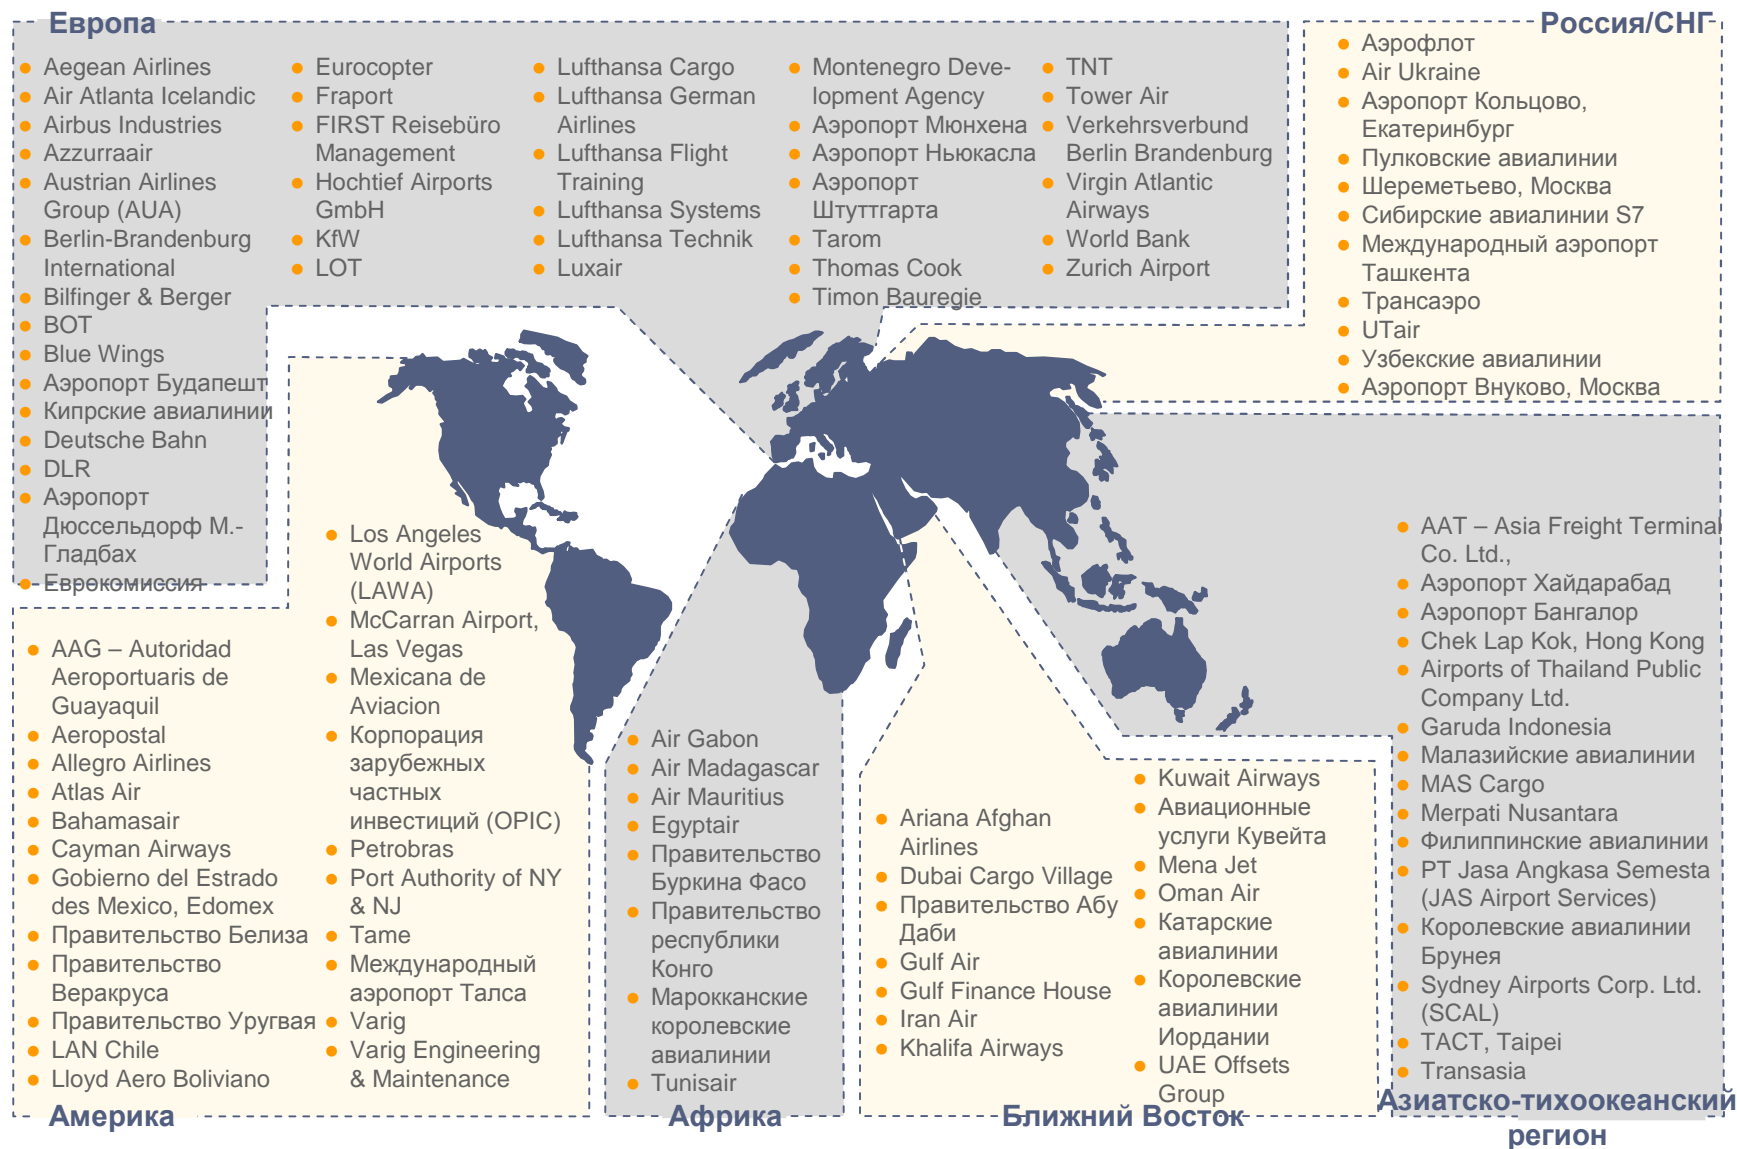

Мировой опыт

С 1988 года мы реализовали более 1500 проектов для клиентов по всему миру.

Многонациональная организация

Наши консультанты – представители множества наций, что позволяет нам лучше понять каждого клиента, его язык и культуру.

Команда наших экспертов – Ваше преимущество

Что делает нас особыми

Наша деятельность охватывает все сферы авиационного бизнеса по всему миру *

Оборот по видам услуг

Оборот по регионам

* Оборот за последние три года (2006-2008), согласно годовым отчётам Lufthansa Consulting

В зависимости от Ваших потребностей, мы выполняем разные роли

Мы работаем с клиентами по всему миру

Некоторые из наших клиентов: авиакомпании

Некоторые из наших клиентов: аэропорты и грузовые авиакомпании